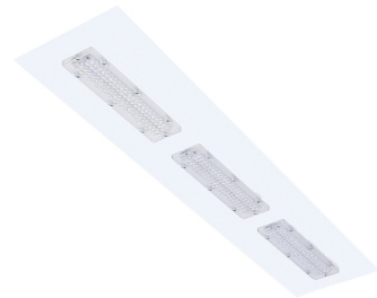

# Robuust inleg m600

Robuust inl. wit 92W 4000K kunstst 1495mm DI nd EM1H  
Sport inleg armatuur voorzien van 92W 4000K LED module. Behuizing  
gemaakt van plaatstaal uitgevoerd in kleur wit en voorzien van  
kunststof met lensoptiek afscherming. Uitvoering niet dimbaar. Met  
noodunit intern autonomie 1 uur.

Technische eigenschappen	Artikelcode: LXR003086 Merk: LUXOR Behuizing: plaatstaal Kleur armatuur: wit   RAL 9003 Gebruiks temperatuur: -25°C / +40°C Classificatie: IP65
Dimensie eigenschappen	Afmetingen: LxBxH: 1495x295x60mm Gewicht armatuur: 4,2kg
Elektronische eigenschappen	Lamptype: LED Lichtbron inclusief: ja Lichtbron vervangbaar: nee Driver inclusief: ja Dimbaar: nee Type dimming: niet dimbaar Beschermingsklasse: I Noodunit intern/extern: 1 uur   intern
Optische eigenschappen	Lichtverdeling: direct Afscherming: kunststof met lensoptiek UGR waarde: 20.9 Lichtkleur / kleurweergave: 4000K   CRI >80 MacAdam Step: 3 SDCM Systeemvermogen: 92W Lumenstroom: 13370lm   145lm/W Levensduur: 100.000 uur L80B50 / 50.000 uur L90B20
Garantie en certificaten	ENEC Certificaat: ja Garantie: 5 jaar
Opmerkingen	-