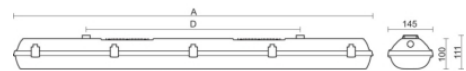

Stream abs al

Stream ABS grijs 31W 4000K acryl >80° 1172mm DALI

Waterdicht opbouw armatuur voorzien van 31W 4000K LED module met zeer brede bundel (>80°) optiek. Behuizing gemaakt van ABS uitgevoerd in kleur grijs en voorzien van acrylaat afscherming. Uitvoering DALI.

Technische eigenschappen	Artikelcode: LXR004143 Merk: LUXOR Behuizing: ABS Kleur armatuur: grijs Gebruiks temperatuur: -25°C / +50°C Classificatie: IP66 IK10
Dimensie eigenschappen	Afmetingen: LxBxH: 1172x146x100mm Gewicht armatuur: 2,9kg
Elektronische eigenschappen	Lamptype: LED Lichtbron inclusief: ja Lichtbron vervangbaar: nee Driver inclusief: ja Dimbaar: ja Driver efficiëntie: 0,95 Type dimming: DALI Beschermingsklasse: I Aantal armaturen op B16 automaat: 21 Aantal armaturen op C16 automaat: 35
Optische eigenschappen	Optiek: zeer brede bundel (>80°) Afscherming: acrylaat UGR waarde: 22 Lichtkleur / kleurweergave: 4000K CRI 80-89 MacAdam Step: 3 SDCM Systeemvermogen: 31W Lumenstroom: 4530lm 146lm/W Levensduur: 50.000 uur L90B10
Garantie en certificaten	ENEC Certificaat: ja HACCP Certificaat: ja Garantie: 5 jaar
Opmerkingen	-