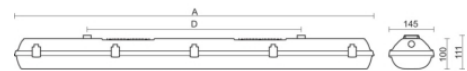

Stream pc ai

Stream PC grijs 51W 4000K PC >80° 1172mm DALI EM1H

Waterdicht opbouw armatuur voorzien van 51W 4000K LED module met zeer brede bundel (>80°) optiek. Behuizing gemaakt van polycarbonaat uitgevoerd in kleur grijs en voorzien van polycarbonaat afscherming. Uitvoering DALI. Met noodunit intern autonomie 1 uur

Technische eigenschappen	Artikelcode: LXR004976 Merk: LUXOR Behuizing: polycarbonaat Kleur armatuur: grijs Gebruiks temperatuur: 0°C / +25°C Classificatie: IP66 IK10
Dimensie eigenschappen	Afmetingen: LxBxH: 1172x146x100mm Gewicht armatuur: 3,4kg
Elektronische eigenschappen	Lamptype: LED Lichtbron inclusief: ja Lichtbron vervangbaar: nee Driver inclusief: ja Dimbaar: ja Driver efficiëntie: 0,95 Type dimming: DALI Beschermingsklasse: I Aantal armaturen op B16 automaat: 18 Aantal armaturen op C16 automaat: 30 Noodunit intern/extern: 1 uur intern
Optische eigenschappen	Optiek: zeer brede bundel (>80°) Afscherming: polycarbonaat UGR waarde: 22 Lichtkleur / kleurweergave: 4000K CRI 80-89 MacAdam Step: 3 SDCM Systeemvermogen: 51W Lumenstroom: 8190lm 161lm/W Levensduur: 50.000 uur L90B10
Garantie en certificaten	ENEC Certificaat: ja HACCP Certificaat: ja Garantie: 5 jaar
Opmerkingen	-