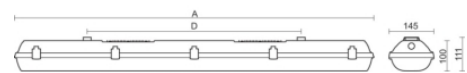

Stream sns pc ai

Stream PC grijs 71W 4000K PC >80° 1452mm DALI EM1H MWs con
Waterdicht opbouw armatuur voorzien van 71W 4000K LED module met zeer brede bundel (>80°)
optiek. Behuizing gemaakt van polycarbonaat uitgevoerd in kleur grijs en voorzien van
polycarbonaat afscherming. Uitvoering DALI. Met noodunit intern autonomie 1 uur

Technische eigenschappen	<p>Artikelcode: LXR005083</p> <p>Merk: LUXOR</p> <p>Behuizing: polycarbonaat</p> <p>Kleur armatuur: grijs</p> <p>Gebruiks temperatuur: 0°C / +25°C</p> <p>Classificatie: IP66 IK10</p>
Dimensie eigenschappen	<p>Afmetingen: LxBxH: 1452x146x100mm</p> <p>Gewicht armatuur: 3,9kg</p>
Elektronische eigenschappen	<p>Lamptype: LED</p> <p>Lichtbron inclusief: ja</p> <p>Lichtbron vervangbaar: nee</p> <p>Driver inclusief: ja</p> <p>Dimbaar: ja</p> <p>Driver efficiëntie: 0,95</p> <p>Type dimming: DALI</p> <p>Beschermingsklasse: I</p> <p>Aantal armaturen op B16 automaat: 13</p> <p>Aantal armaturen op C16 automaat: 22</p> <p>Noodunit intern/extern: 1 uur intern</p> <p>Type sensor: bewegingssensor / daglichtsensor</p>
Optische eigenschappen	<p>Optiek: zeer brede bundel (>80°)</p> <p>Afscherming: polycarbonaat</p> <p>UGR waarde: 22</p> <p>Lichtkleur / kleurweergave: 4000K CRI 80-89</p> <p>MacAdam Step: 3 SDCM</p> <p>Systeemvermogen: 71W</p> <p>Lumenstroom: 11330lm 160lm/W</p> <p>Levensduur: 50.000 uur L90B10</p>
Garantie en certificaten	<p>ENEC Certificaat: ja</p> <p>Garantie: 5 jaar</p>
Opmerkingen	-