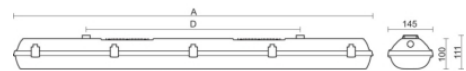

Stream nb pc ai

Stream NB PC grijs 51W 4000K PC >80° 1172mm nd EM3H

Waterdicht opbouw armatuur voorzien van 51W 4000K LED module met zeer brede bundel (>80°) optiek. Behuizing gemaakt van polycarbonaat uitgevoerd in kleur grijs en voorzien van polycarbonaat afscherming. Uitvoering niet dimbaar. Met noodunit intern autonomie 3 uur

Technische eigenschappen	<p>Artikelcode: LXR005284</p> <p>Merk: LUXOR</p> <p>Behuizing: polycarbonaat</p> <p>Kleur armatuur: grijs</p> <p>Gebruiks temperatuur: 0°C / +25°C</p> <p>Classificatie: IP66 IK10</p>
Dimensie eigenschappen	<p>Afmetingen: LxBxH: 1172x146x100mm</p> <p>Gewicht armatuur: 3,3kg</p>
Elektronische eigenschappen	<p>Lamptype: LED</p> <p>Lichtbron inclusief: ja</p> <p>Lichtbron vervangbaar: nee</p> <p>Driver inclusief: ja</p> <p>Dimbaar: nee</p> <p>Driver efficiëntie: 0,95</p> <p>Type dimming: niet dimbaar</p> <p>Beschermingsklasse: I</p> <p>Aantal armaturen op B16 automaat: 16</p> <p>Aantal armaturen op C16 automaat: 27</p> <p>Noodunit intern/extern: 3 uur intern</p>
Optische eigenschappen	<p>Optiek: zeer brede bundel (>80°)</p> <p>Afscherming: polycarbonaat</p> <p>UGR waarde: 22</p> <p>Lichtkleur / kleurweergave: 4000K CRI 80-89</p> <p>MacAdam Step: 3 SDCM</p> <p>Systeemvermogen: 51W</p> <p>Lumenstroom: 7320lm 144lm/W</p> <p>Levensduur: 50.000 uur L90B10</p>
Garantie en certificaten	<p>ENEC Certificaat: ja</p> <p>HACCP Certificaat: ja</p> <p>Garantie: 5 jaar</p>
Opmerkingen	-