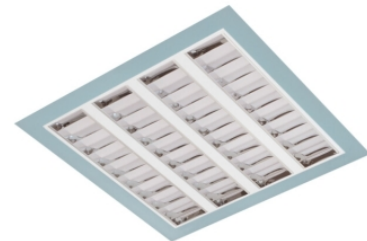

Claro inleg (glass+par)

Claro inl. wit 57W 4000K glas 1195mm DI DALI
Cleanroom inleg armatuur voorzien van 57W 4000K LED module.
Behuizing gemaakt van plaatstaal uitgevoerd in kleur wit en voorzien van veiligheidsglas afscherming. Uitvoering DALI.

Technische eigenschappen	Artikelcode: LXR001532 Merk: LUXOR Behuizing: plaatstaal Kleur armatuur: wit Classificatie: IP65
Dimensie eigenschappen	Afmetingen: LxBxH: 1195x295x90mm Gewicht armatuur: 11kg
Elektronische eigenschappen	Lamptype: LED Lichtbron inclusief: ja Lichtbron vervangbaar: nee Driver inclusief: ja Dimbaar: ja Type dimming: DALI
Optische eigenschappen	Lichtverdeling: direct Afscherming: veiligheidsglas Reflector: parabolische reflector Lichtkleur / kleurweergave: 4000K CRI >80 Systeemvermogen: 57W Lumenstroom: 6035lm 106lm/W Levensduur: 100.000 uur L80B50 / 50.000 uur L90B20
Garantie en certificaten	ENEC Certificaat: ja Garantie: 5 jaar
Opmerkingen	-