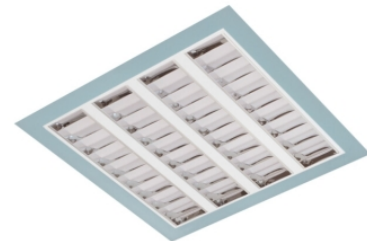

# Claro inleg (glass+par)

Claro inl. wit 57W 4000K glas 1195mm DI DALI  
Cleanroom inleg armatuur voorzien van 57W 4000K LED module.  
Behuizing gemaakt van plaatstaal uitgevoerd in kleur wit en voorzien van veiligheidsglas afscherming. Uitvoering DALI.

Technische eigenschappen	Artikelcode: LXR001532 Merk: LUXOR Behuizing: plaatstaal Kleur armatuur: wit Classificatie: IP65
Dimensie eigenschappen	Afmetingen: LxBxH: 1195x295x90mm Gewicht armatuur: 11kg
Elektronische eigenschappen	Lamptype: LED Lichtbron inclusief: ja Lichtbron vervangbaar: nee Driver inclusief: ja Dimbaar: ja Type dimming: DALI
Optische eigenschappen	Lichtverdeling: direct Afscherming: veiligheidsglas Reflector: parabolische reflector Lichtkleur / kleurweergave: 4000K   CRI >80 Systeemvermogen: 57W Lumenstroom: 6035lm   106lm/W Levensduur: 100.000 uur L80B50 / 50.000 uur L90B20
Garantie en certificaten	ENEC Certificaat: ja Garantie: 5 jaar
Opmerkingen	-