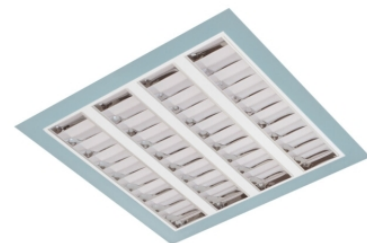

# Claro inleg (glass+par)

Claro inl. wit 57W 4000K glas 1195mm DI DALI EM1H  
Cleanroom inleg armatuur voorzien van 57W 4000K LED module.  
Behuizing gemaakt van plaatstaal uitgevoerd in kleur wit en voorzien van veiligheidsglas afscherming. Uitvoering DALI. Met noodunit intern autonomie 1 uur.

Technische eigenschappen	Artikelcode: LXR001533 Merk: LUXOR Behuizing: plaatstaal Kleur armatuur: wit Classificatie: IP65
Dimensie eigenschappen	Afmetingen: LxBxH: 1195x295x90mm Gewicht armatuur: 11kg
Elektronische eigenschappen	Lamptype: LED Lichtbron inclusief: ja Lichtbron vervangbaar: nee Driver inclusief: ja Dimbaar: ja Type dimming: DALI Noodunit intern/extern: 1 uur   intern
Optische eigenschappen	Lichtverdeling: direct Afscherming: veiligheidsglas Reflector: parabolische reflector Lichtkleur / kleurweergave: 4000K   CRI >80 Systeemvermogen: 57W Lumenstroom: 6035lm   106lm/W Levensduur: 100.000 uur L80B50 / 50.000 uur L90B20
Garantie en certificaten	ENEC Certificaat: ja Garantie: 5 jaar
Opmerkingen	-