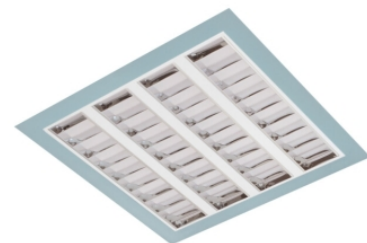

Claro inleg (glass+par)

Claro inl. wit 57W 4000K glas 595mm DI DALI EM1H
Cleanroom inleg armatuur voorzien van 57W 4000K LED module.
Behuizing gemaakt van plaatstaal uitgevoerd in kleur wit en voorzien van veiligheidsglas afscherming. Uitvoering DALI. Met noodunit intern autonomie 1 uur.

Technische eigenschappen	Artikelcode: LXR001557 Merk: LUXOR Behuizing: plaatstaal Kleur armatuur: wit Classificatie: IP65
Dimensie eigenschappen	Afmetingen: LxBxH: 595x595x90mm Gewicht armatuur: 11kg
Elektronische eigenschappen	Lamptype: LED Lichtbron inclusief: ja Lichtbron vervangbaar: nee Driver inclusief: ja Dimbaar: ja Type dimming: DALI Noodunit intern/extern: 1 uur intern
Optische eigenschappen	Lichtverdeling: direct Afscherming: veiligheidsglas Reflector: parabolische reflector Lichtkleur / kleurweergave: 4000K CRI >90 Systeemvermogen: 57W Lumenstroom: 5130lm 90lm/W Levensduur: 100.000 uur L80B50 / 50.000 uur L90B20
Garantie en certificaten	ENEC Certificaat: ja Garantie: 5 jaar
Opmerkingen	-